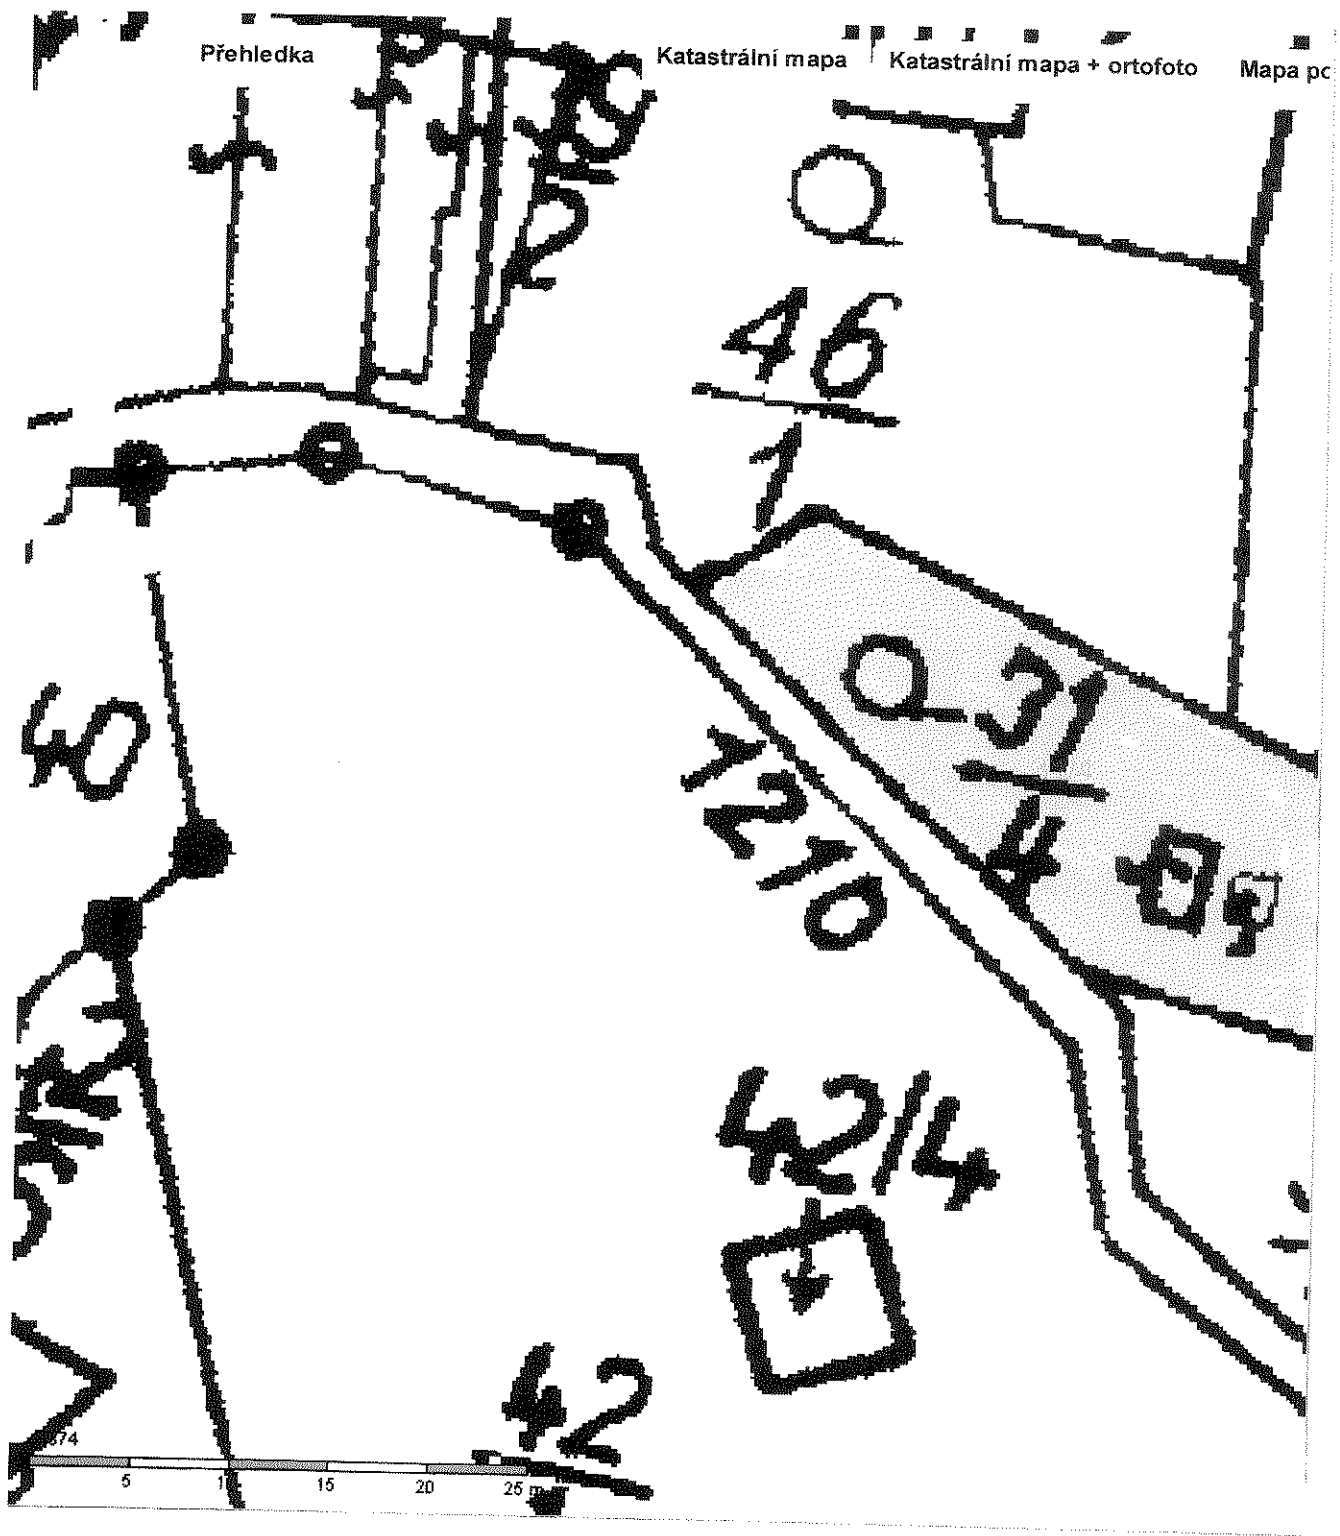

**Záměr obce Hlinná
k nákupu pozemku**

KÚ Hlinná

p.p. 31/4 zahrada

výměra 431 m²

Vyvěšeno dne: 23.2.2012

Sejmuto:

Obsah katastrální mapy a mapy pozemkového katastru se zobrazuje od měřítka 1:5000.
Podrobnější informace k používání mapy získáte kliknutím na odkaz vpravo nahoře.